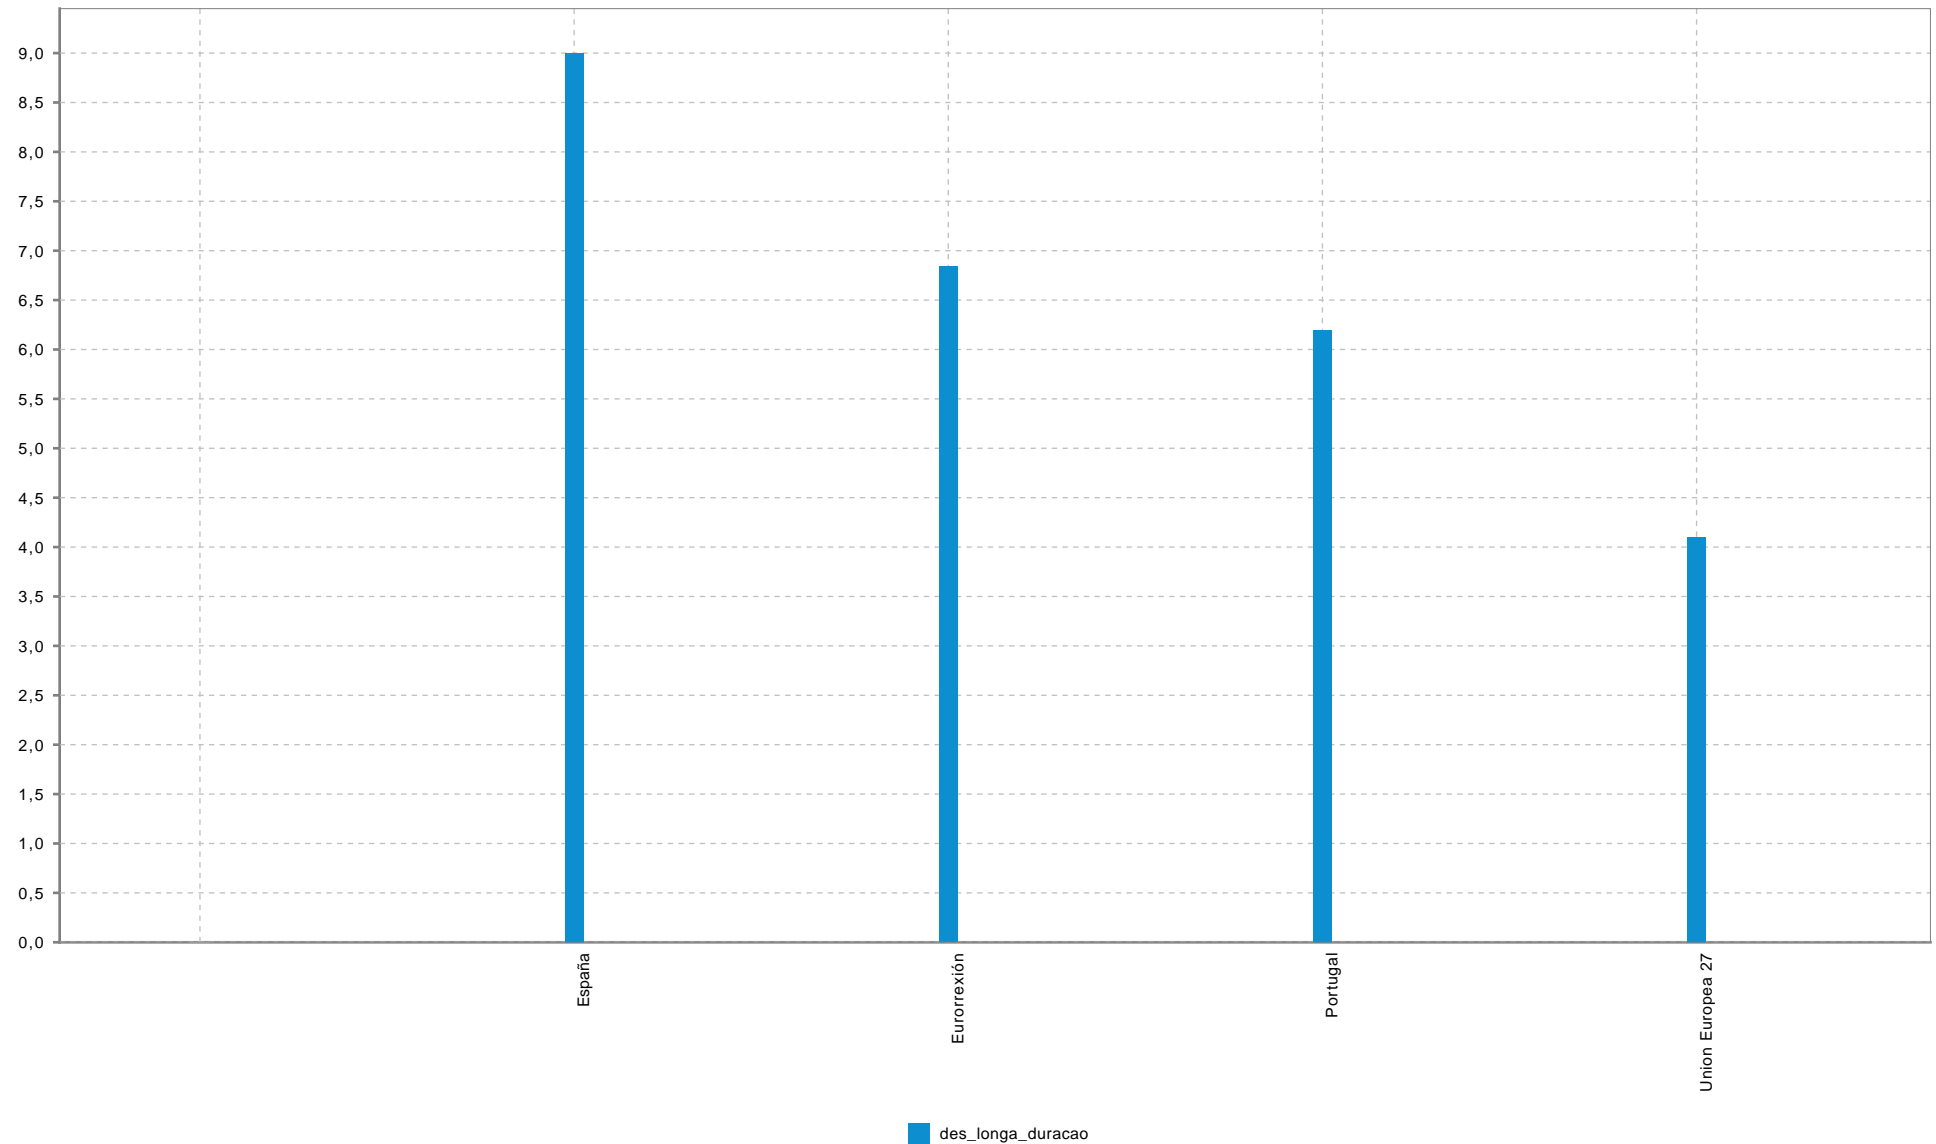

A taxa de desemprego de longa duración representa os traballadores sem emprego, dispoñíbeis para o traballo e à procura de emprego há 12 meses ou mais.

Ámbitos territoriais:

Gráfico de contexto:

DESS.EMP. ...Desemprego de longa duración

Tendencia deseada:

Referencias:

Valores de contexto:

Valores de referencia:

Título	Descrición	Titular	Escala	Periodicidade	Tratamento
des_longa_duracao		Eixo Atlántico			

DESS.EMP. ... Desemprego de longa duração

Gráfico:

DESS.EMP. ..Desemprego de longa duración

Estado:

Tendencia:

Bloque

Desenvolvemento Económico e Social Sostible

DESS

Subbloque

Emprego

EMP

Nome

Desemprego de longa duración **DESSEMP.27**

NOTAS METODOLÓXICAS

OUTRAS FONTES

Titulo	Descrición	Titular	Escala	Perioridade	Tratamento
--------	------------	---------	--------	-------------	------------