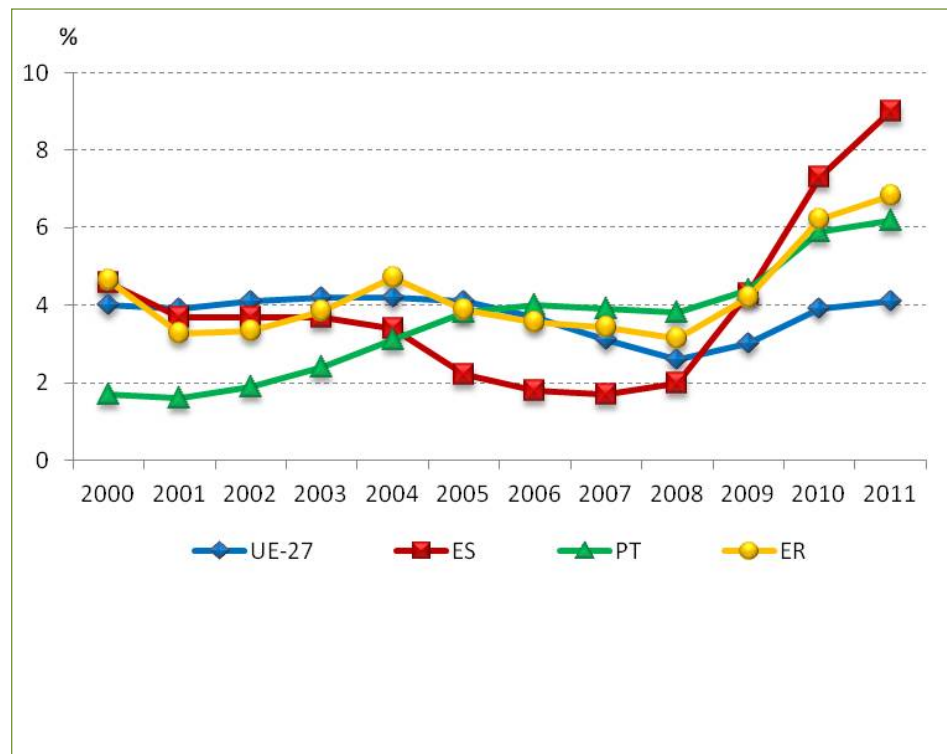

Desemprego de longa duración

Caderno medida

IET

20/5/2024

DESS.EMP...Desemprego de longa duración

Medida: **Desemprego de longa duração**

Tipo: TIPO 3a
Clase DPSIR: Estado

Descripción:

A taxa de desemprego de longa duración representa os traballadores sem emprego, dispoñíbeis para o traballo e à procura de emprego há 12 meses ou mais.

Ámbitos territoriais:

Gráfico de contexto:

DESS.EMP. ...Desemprego de longa duración

Tendencia deseada:

Referencias:

Valores de contexto:

Valores de referencia:

Título	Descrición	Titular	Escala	Periodicidade	Tratamento
des_longa_duracao		Eixo Atlántico			

DESS.EMP. ... Desemprego de longa duração