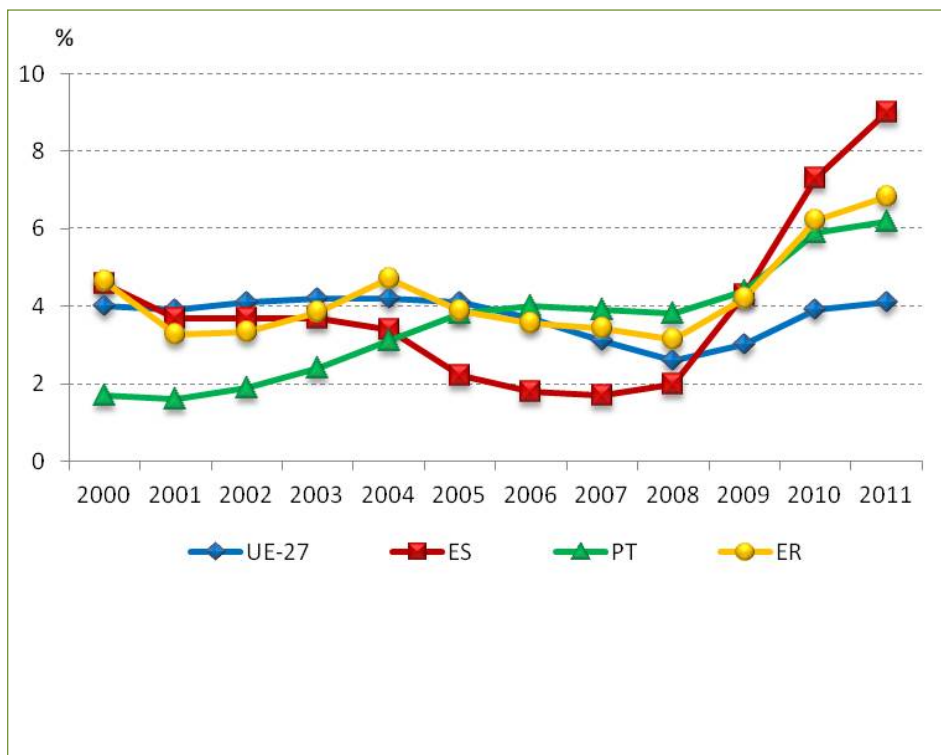

Desemprego de longa duración

Caderno medida

IET

18/5/2024

DESS.EMP...Desemprego de longa duración

Medida: **Desemprego de longa duração**

Tipo: TIPO 3a
Clase DPSIR: Estado

Descripción:

A taxa de desemprego de longa duración representa os traballadores sem emprego, dispoñíbeis para o traballo e à procura de emprego há 12 meses ou mais.

Gráfico de contexto:

Ámbitos territoriais:

DESS.EMP. ...Desemprego de longa duración

Tendencia deseada:

Referencias:

Valores de contexto:

Valores de referencia:

Título	Descrición	Titular	Escala	Periodicidade	Tratamento
des_longa_duracao		Eixo Atlántico			

DESS.EMP. ... Desemprego de longa duração