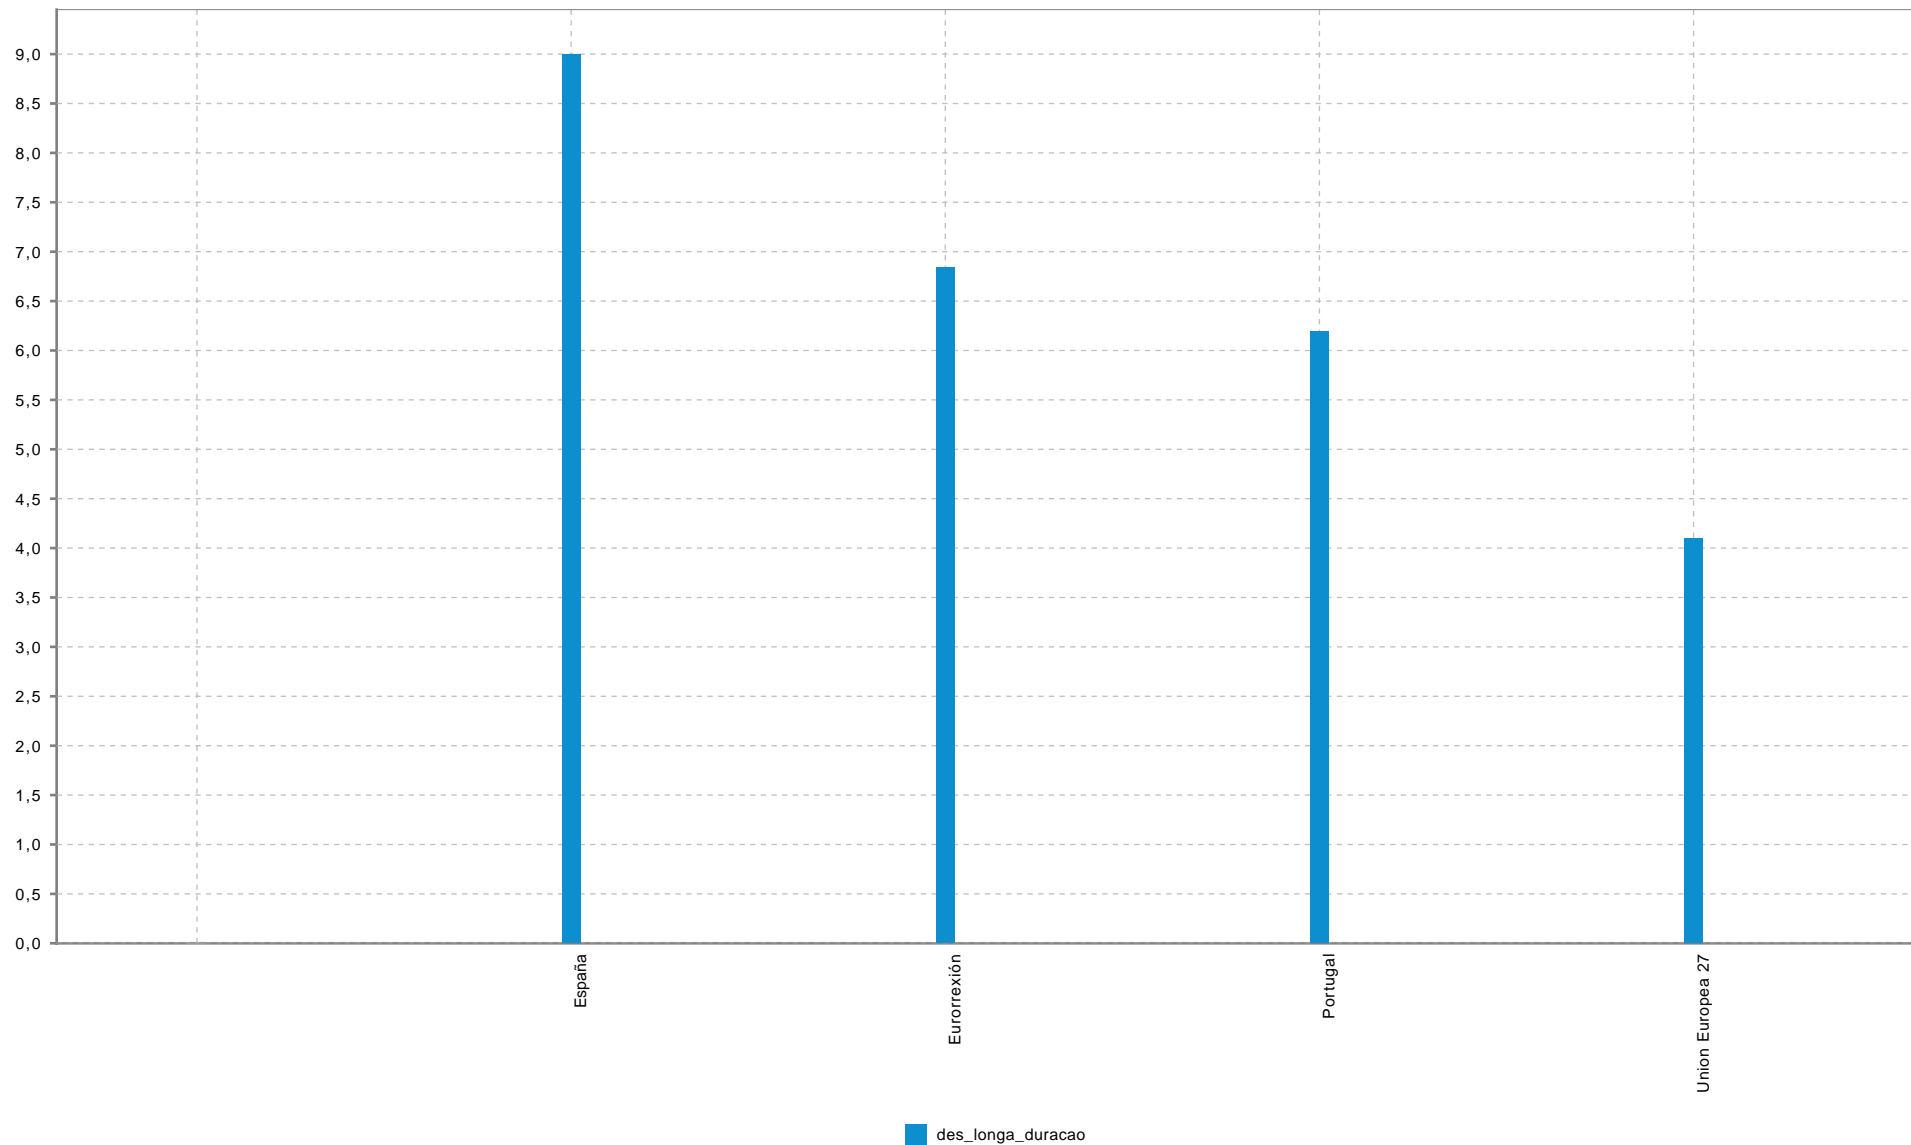

A taxa de desemprego de longa duración representa os traballadores sem emprego, dispoñíbeis para o traballo e à procura de emprego há 12 meses ou mais.

Gráfico de contexto:

Ámbitos territoriais:

DESS.EMP. ...Desemprego de longa duración

Tendencia deseada:

Referencias:

Valores de contexto:

Valores de referencia:

Título	Descrición	Titular	Escala	Periodicidade	Tratamento
des_longa_duracao		Eixo Atlántico			

DESS.EMP. ... Desemprego de longa duração

Gráfico:

DESS.EMP. ..Desemprego de longa duración

Estado:

Tendencia:

Bloque

Desenvolvemento Económico e Social Sostible

DESS

Subbloque

Emprego

EMP

Nome

Desemprego de longa duración **DESSEMP.27**

NOTAS METODOLÓXICAS

OUTRAS FONTES

Titulo	Descrición	Titular	Escala	Perioridade	Tratamento
--------	------------	---------	--------	-------------	------------