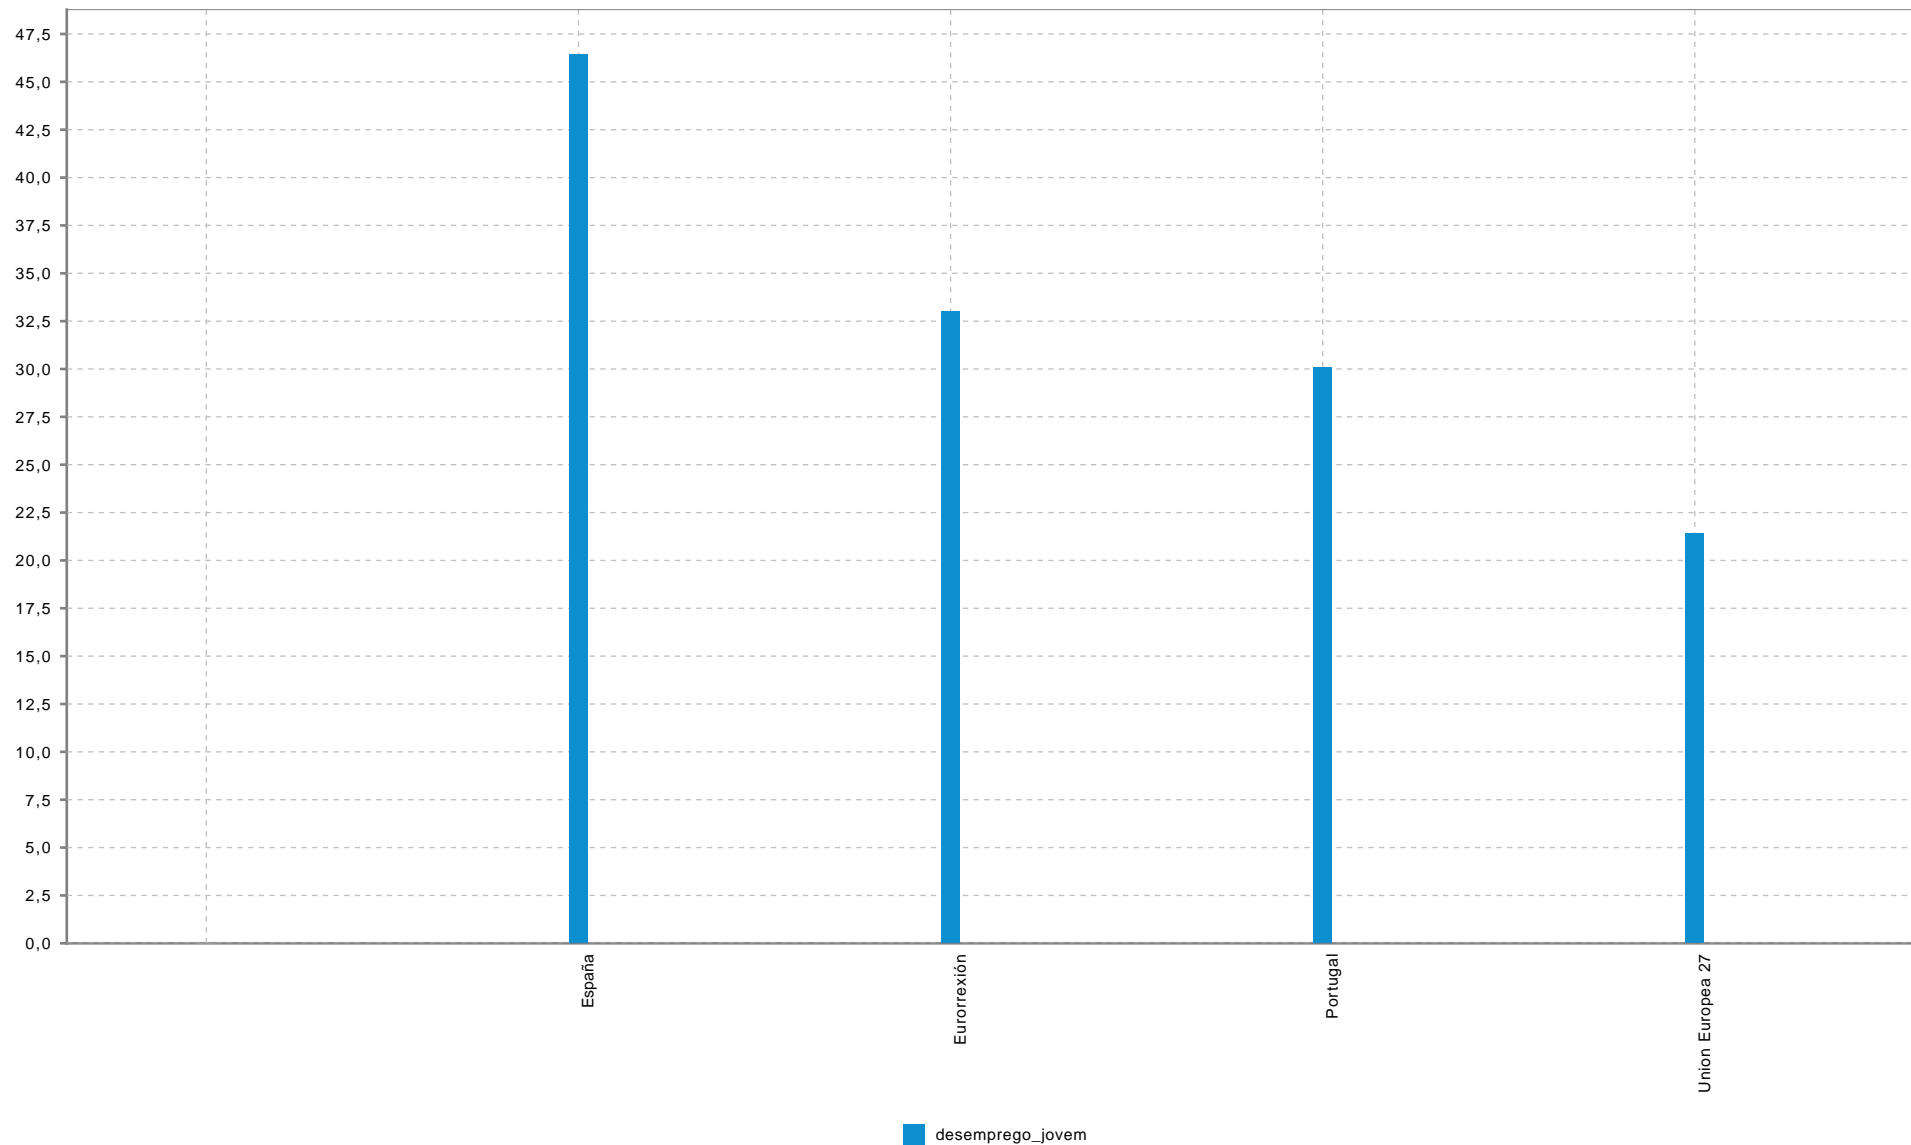

DESS.EMP. ... Taxa de desemprego jovem

Gráfico: