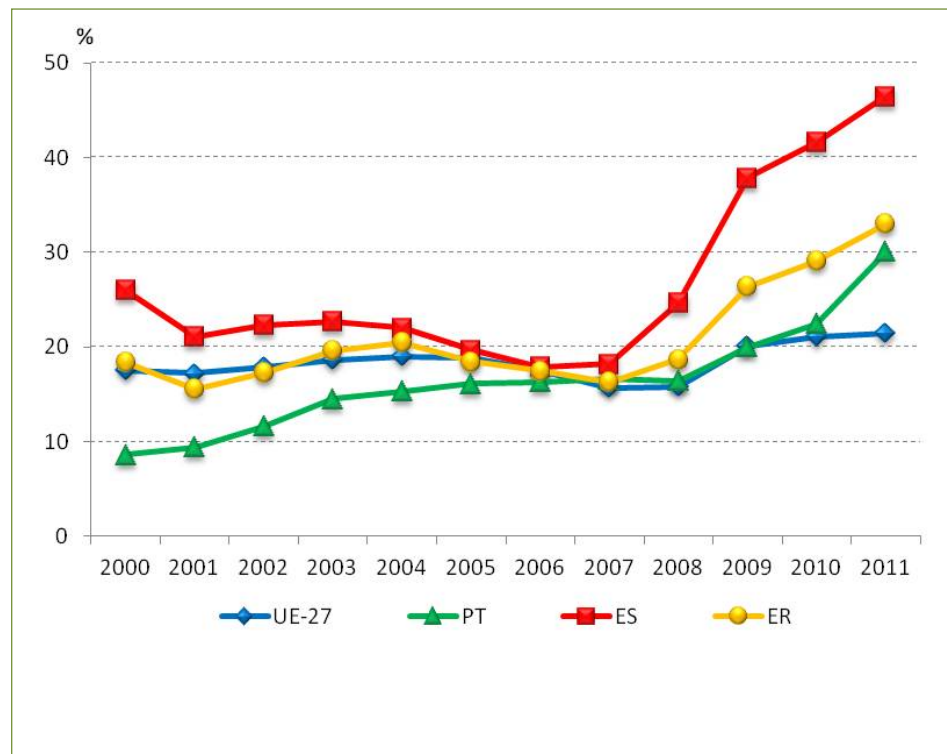

# Taxa de desemprego jovem

**Caderno medida**

IET

20/5/2024

DESS.EMP...Taxa desemprego novo

Medida: **Taxa de desemprego jovem**

Tipo: TIPO 2a  
Clase DPSIR: Estado

**Descrición:**

Peso da poboación desempregada na faixa etária dos 15 aos 24 anos sobre o total da poboación activa.

**Gráfico de contexto:**

**Ámbitos territoriais:**

### Proceso cálculo:

Relación percentual entre a población desempregada na faixa etária dos 15 aos 24 anos e a población activa.