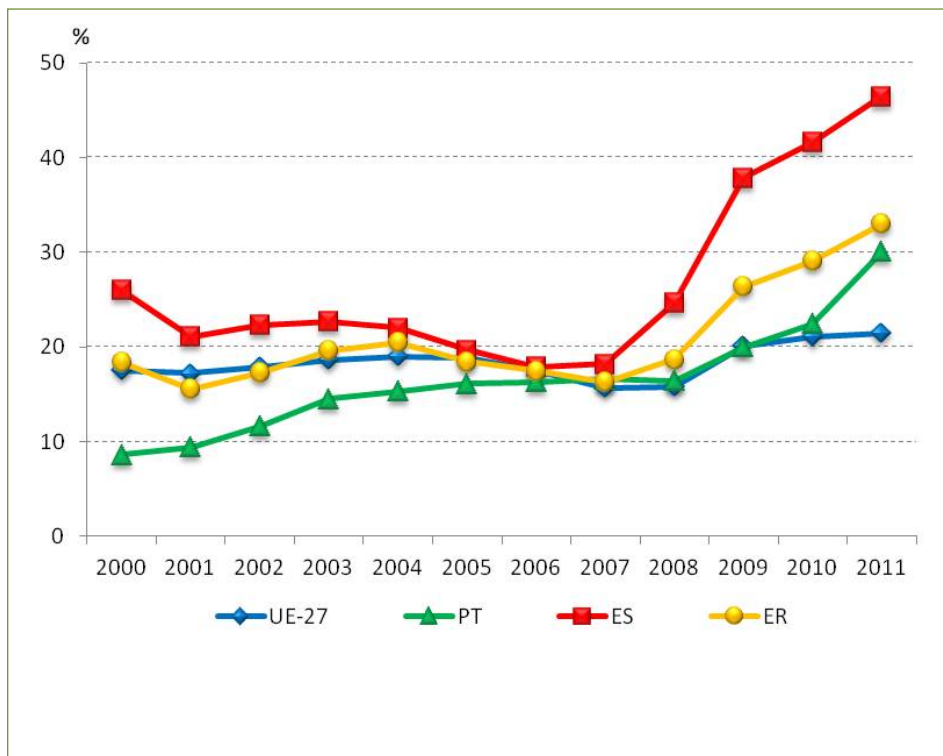

# Taxa de desemprego jovem

**Caderno medida**

IET

21/5/2024

DESS.EMP...Taxa desemprego novo

Medida: **Taxa de desemprego jovem**

Tipo: TIPO 2a  
Clase DPSIR: Estado

**Descripción:**

Peso da poboación desempregada na faixa etária dos 15 aos 24 anos sobre o total da poboación activa.

**Gráfico de contexto:**

**Ámbitos territoriais:**

### Proceso cálculo:

Relación percentual entre a población desempregada na faixa etária dos 15 aos 24 anos e a población activa.