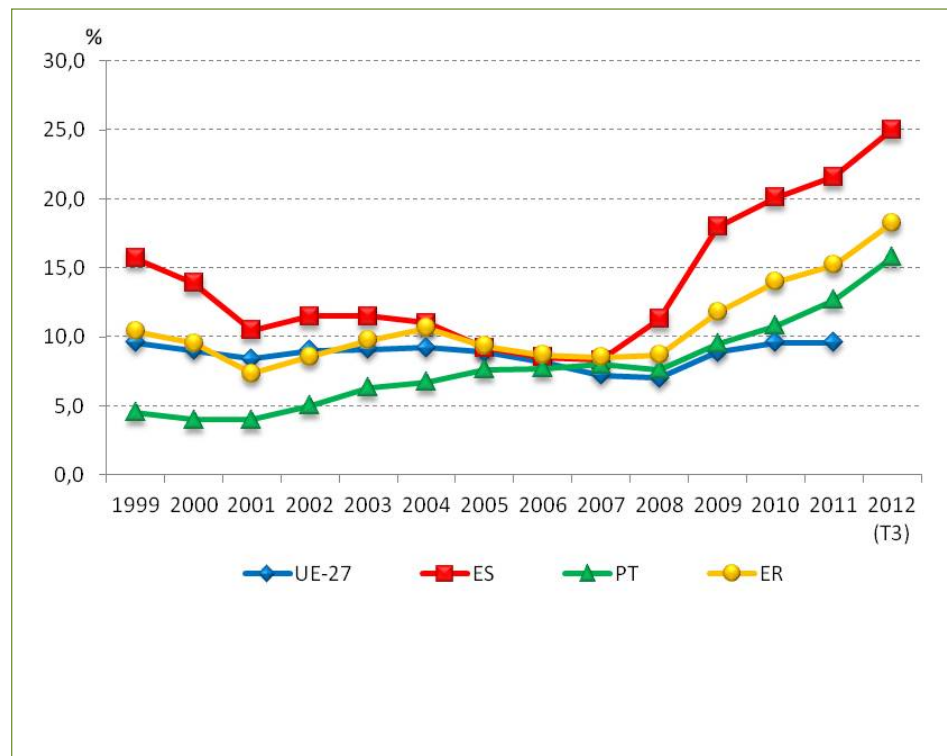

Taxa de desemprego

Caderno medida

IET

21/5/2024

DESS.EMP...Taxa de desemprego

Medida: **Taxa de desemprego**

Tipo: TIPO 1a
Clase DPSIR: Estado

Descripción:

Peso da poboación desempregada sobre o total da poboación activa.

Ámbitos territoriais:

Gráfico de contexto:

DESS.EMP. ...Taxa de desemprego

Fórmula:

$$(a / b) * 100$$

a - Población desempleada (15 a 64 anos)

b - Población activa (15 a 64 anos)

Natureza:

Unidades: %

Proceso cálculo:

Relación percentual entre a población desempleada (15 - 64 anos) e a población activa (15 - 64 anos).

Tendencia deseada:

Referencias:

Valores de contexto:

Valores de referencia:

Título	Descrición	Titular	Escala	Periodicidade	Tratamento
taxa_desemprego		Eixo Atlántico			

DESS.EMP. ... Taxa de desemprego

Gráfico:

DESS.EMP. ..Taxa de desemprego