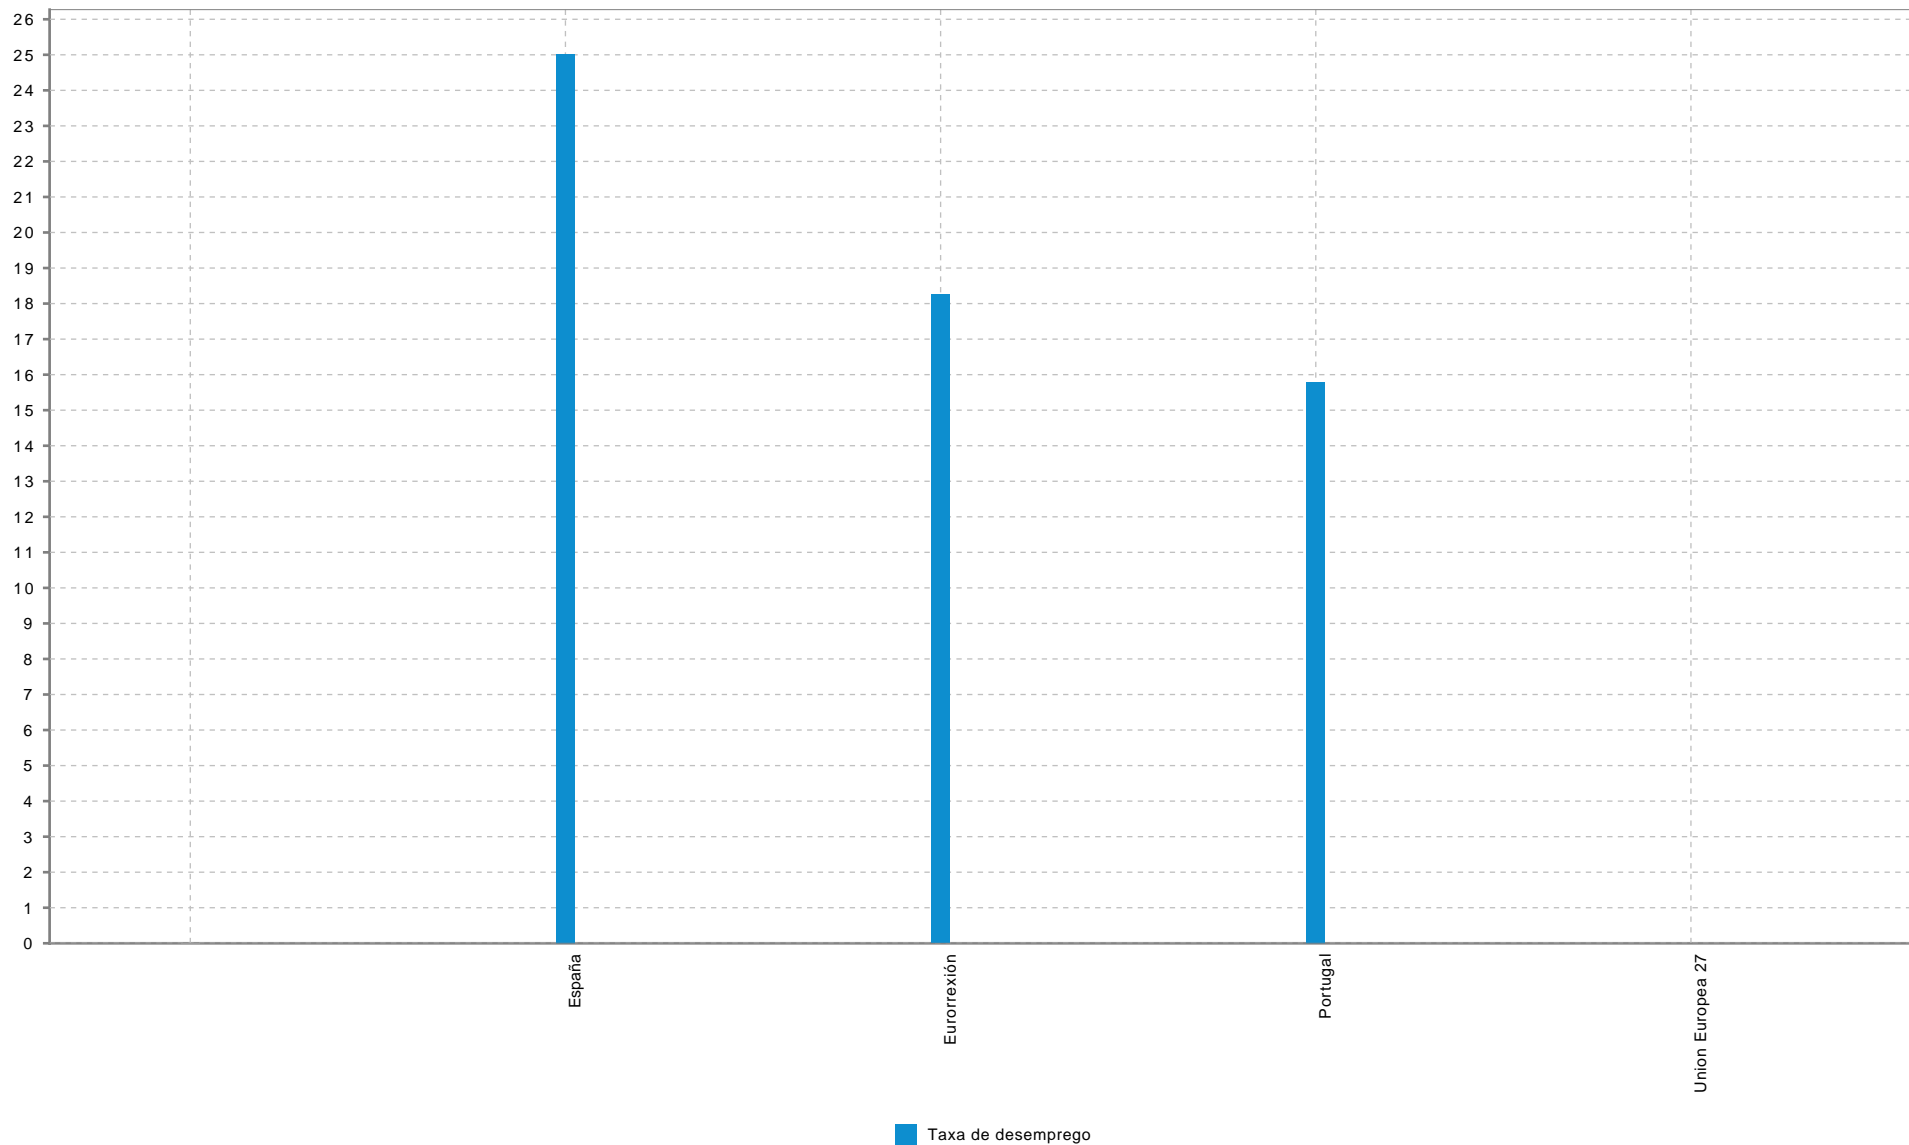

Peso da poboación desempregada sobre o total da poboación activa.

Ámbitos territoriais:

Gráfico de contexto:

DESS.EMP. ...Taxa de desemprego

Fórmula:

$$(a / b) * 100$$

a - Población desempleada (15 a 64 anos)

b - Población activa (15 a 64 anos)

Natureza:

Unidades: %

Proceso cálculo:

Relación percentual entre a población desempleada (15 - 64 anos) e a población activa (15 - 64 anos).

Tendencia deseada:

Referencias:

Valores de contexto:

Valores de referencia:

Título	Descrición	Titular	Escala	Periodicidade	Tratamento
taxa_desemprego		Eixo Atlántico			

DESS.EMP. ... Taxa de desemprego

Gráfico:

DESS.EMP. ..Taxa de desemprego

Nome

Taxa de desemprego **DESSEMP.24**

NOTAS METODOLÓXICAS

OUTRAS FONTES

Titulo	Descrición	Titular	Escala	Períodicidade	Tratamento
--------	------------	---------	--------	---------------	------------

REFERENCIAS