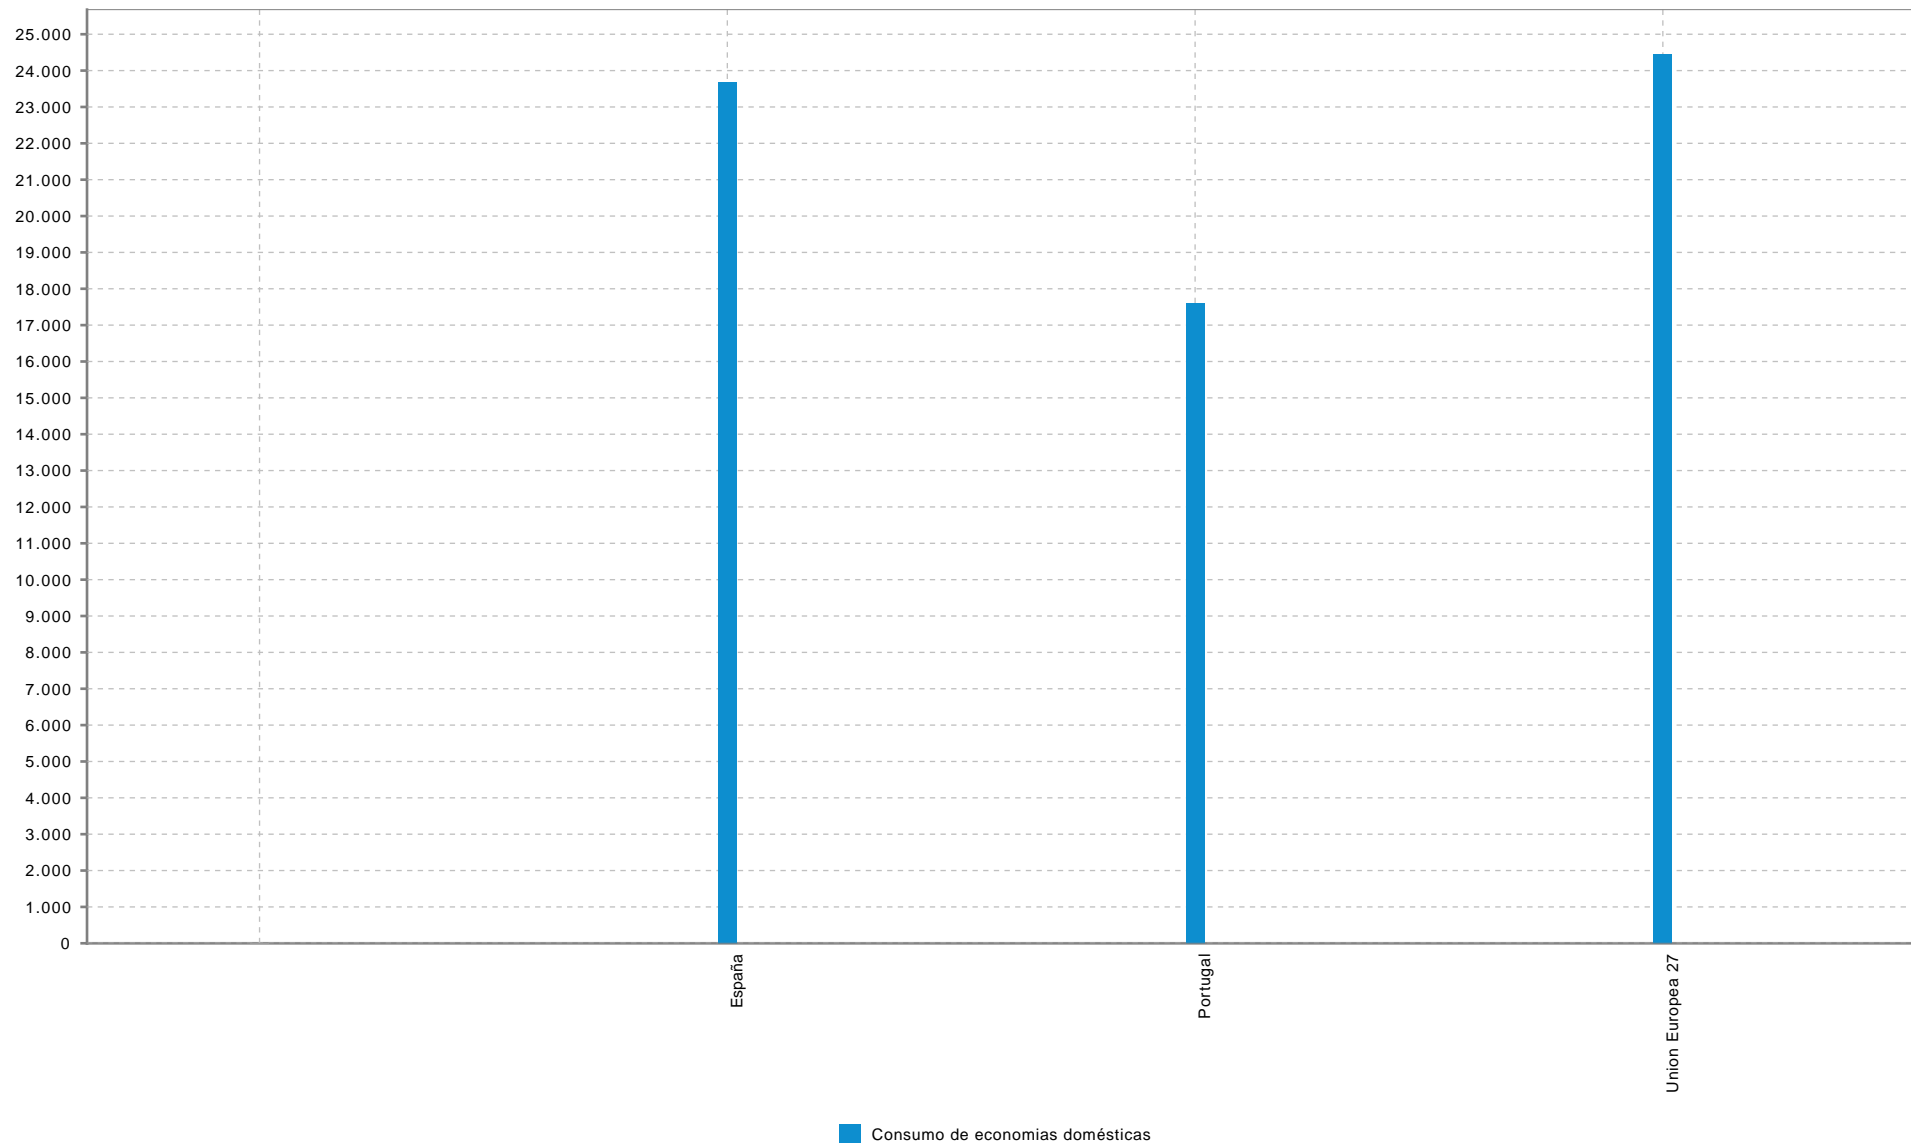

DESS.ECO. ... Consumo de economías domésticas

Gráfico: