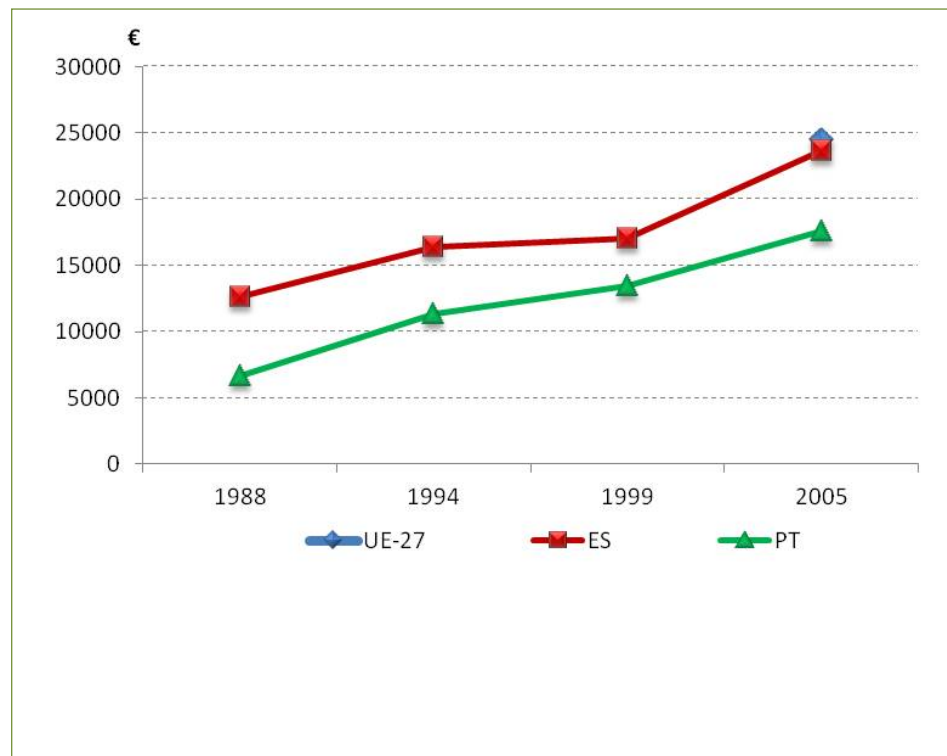

DESS.ECO...Consumo de economías domésticas

Medida: **Consumo de economías domésticas**

Tipo: TIPO 3b
Clase DPSIR: Estado

Descripción:

A despesa média por agregado familiar corresponde ao quociente entre a soma das despesas de todos os agregados que verifican unha determinada condición e a suma deses mesmos agregados.

A despesa total é composta pola suma da despesa monetaria con a despesa non monetaria. A despesa monetaria refírese a todas as compras de bens e servizos, no país ou no estranxeiro, sejam para consumo inmediato polo agregado, oferta ou almacenamento. A despesa non ..

Gráfico de contexto: