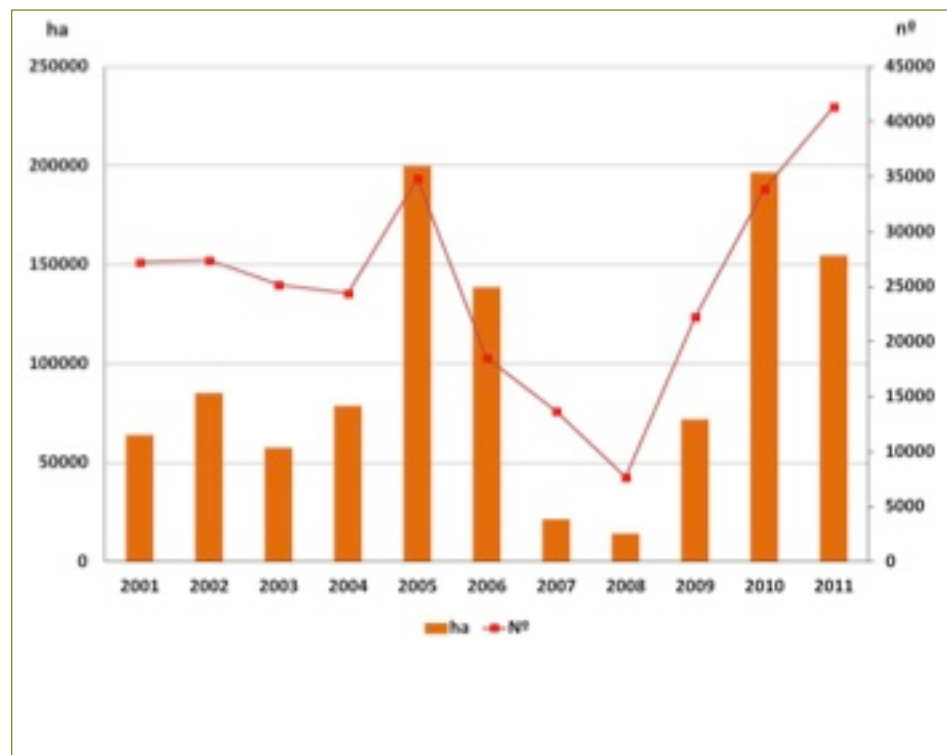

Área afectada por incendios forestais

Caderno medida

IET

21/5/2024

TE.USO.TE ..Área afectada por incendios forestais

Medida: **Área afectada por incendios forestais**

Tipo: 2a
Clase DPSIR: Presión

Descripción:

Quantificación da área forestal afetada por incendios num determinado territorio

Gráfico de contexto:

Ámbitos territoriais:

TE.USO.TE ..Área afectada por incendios florestais

Fórmula:

Natureza:

Unidades: Hectáreas (ha)

Proceso cálculo:

Tendencia deseada:

Referencias:

Valores de contexto:

Eurorregião Galiza-Norte de Portugal

Valores de referencia:

Título	Descrición	Titular	Escala	Perioricidade	Tratamento
area_ardida_ER		Eixo Atlántico			