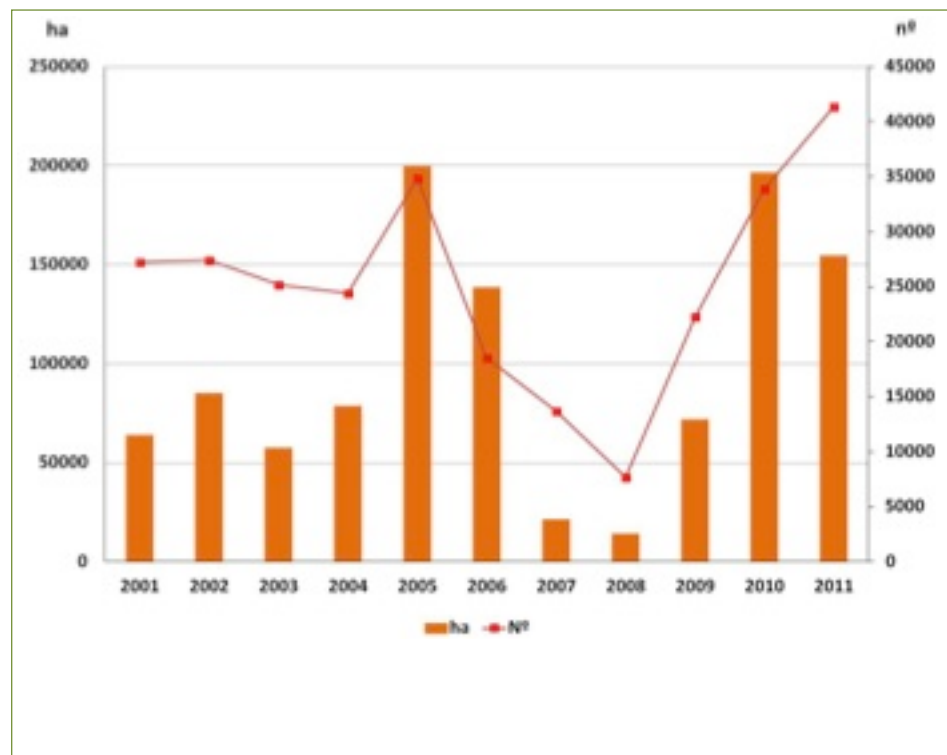

Área afectada por incendios forestais

Caderno medida

IET

21/5/2024

TE.USO.TE ..Área afectada por incendios forestais

Medida: **Área afectada por incendios forestais**

Tipo: 2a
Clase DPSIR: Presión

Descripción:

Quantificación da área forestal afetada por incendios num determinado territorio

Ámbitos territoriais:

Gráfico de contexto:

TE.USO.TE ..Área afectada por incendios florestais

Fórmula:

Natureza:

Unidades: Hectáreas (ha)

Proceso cálculo:

Tendencia deseada:

Referencias:

Valores de contexto:

Erorregião Galiza-Norte de Portugal

Valores de referencia:

Título	Descrición	Titular	Escala	Perioricidade	Tratamento
area_ardida_ER		Eixo Atlántico			