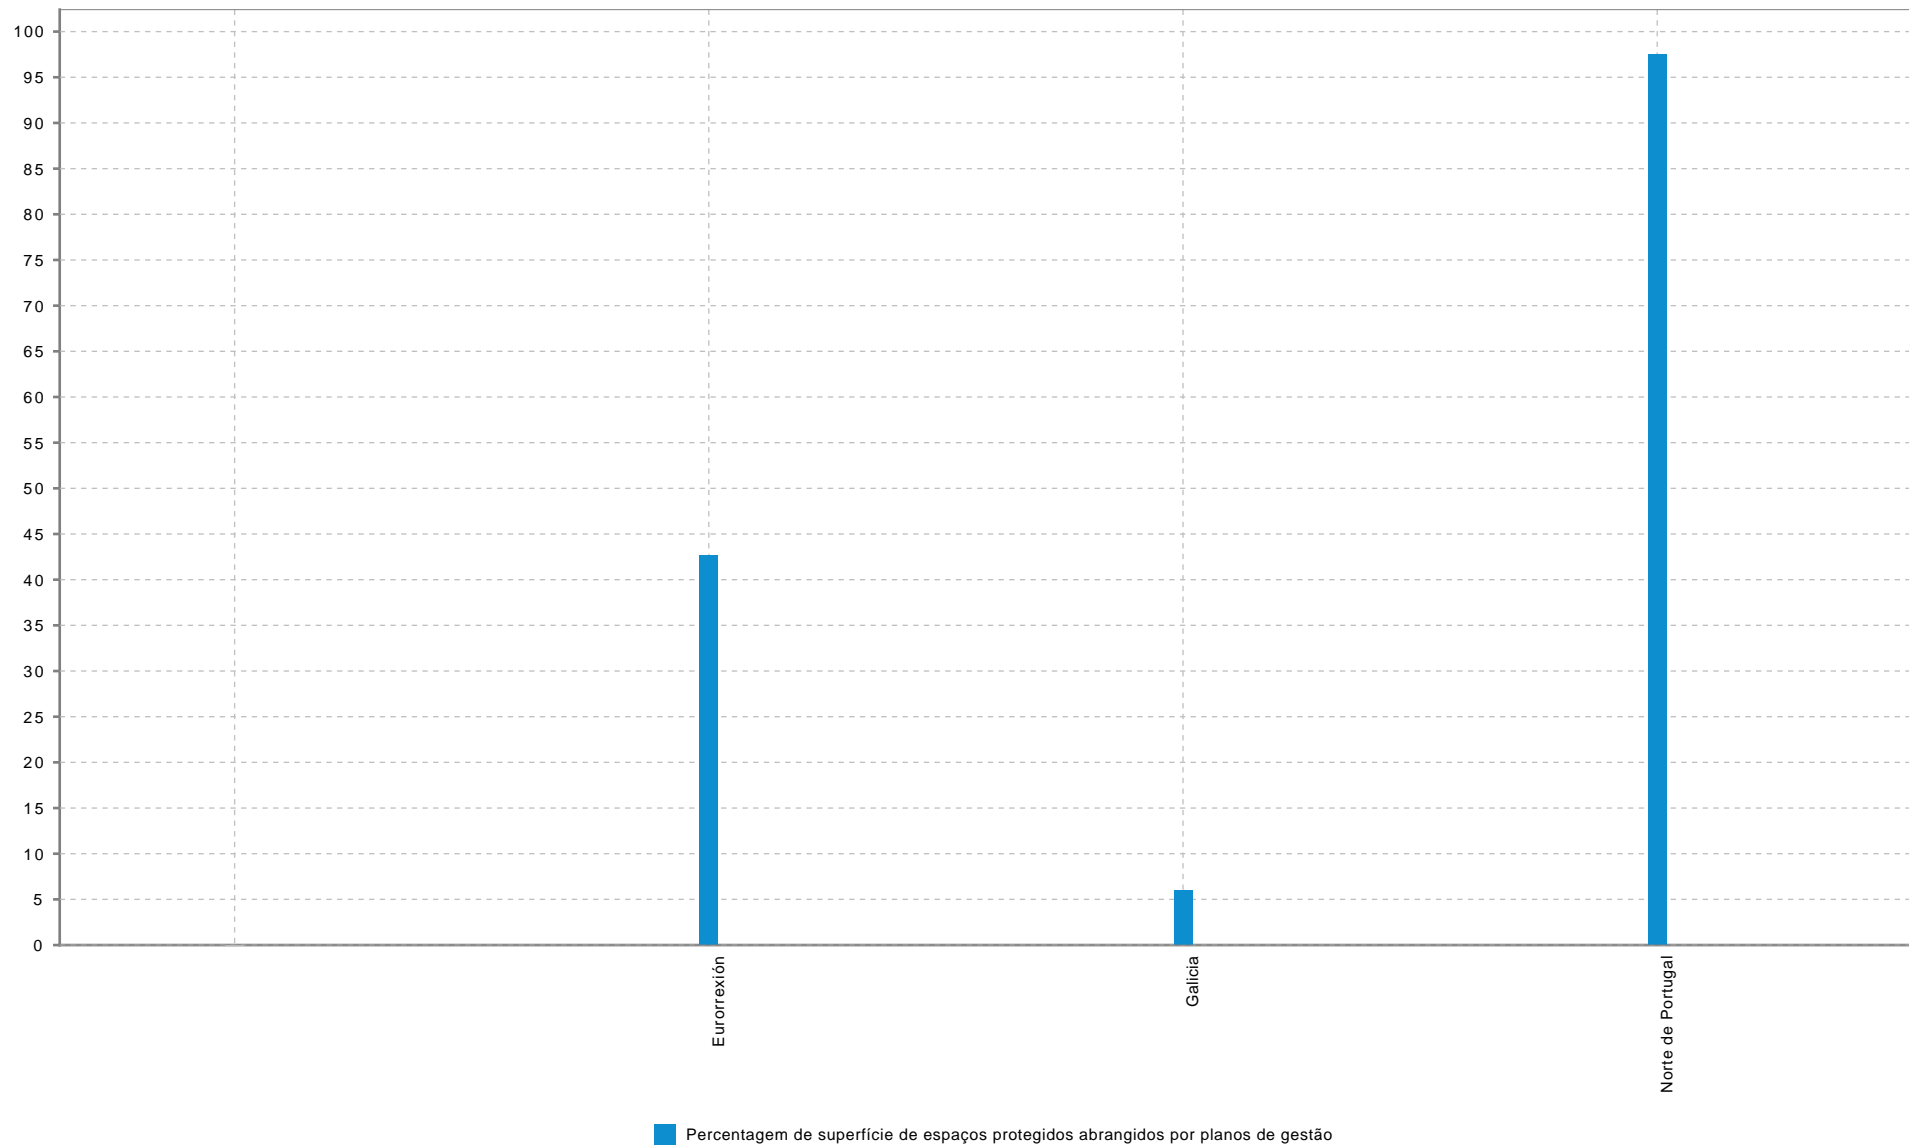

Tendencia deseada:

Referencias:

Valores de contexto:

Valores de referencia:

Título	Descrición	Titular	Escala	Perioricidade	Tratamento
area_protegida_gestao		Eixo Atlántico			

TE.USO.TE .. Percentagem de superficie de espaçoes protegidos abrangidos por planos de gestão

Gráfico:

TE.USO.TE ..Percentagem de superfície de espaços protegidos abrangidos por planos de gestão

Estado:

Tendencia:

Bloque		Territorio	TE
Subbloque		Usos do solo e ocupación do territorio	USO
Nome	Percentagem de superfície de espaços protegidos abrangidos por planos de gestão territorial		TERUS.45