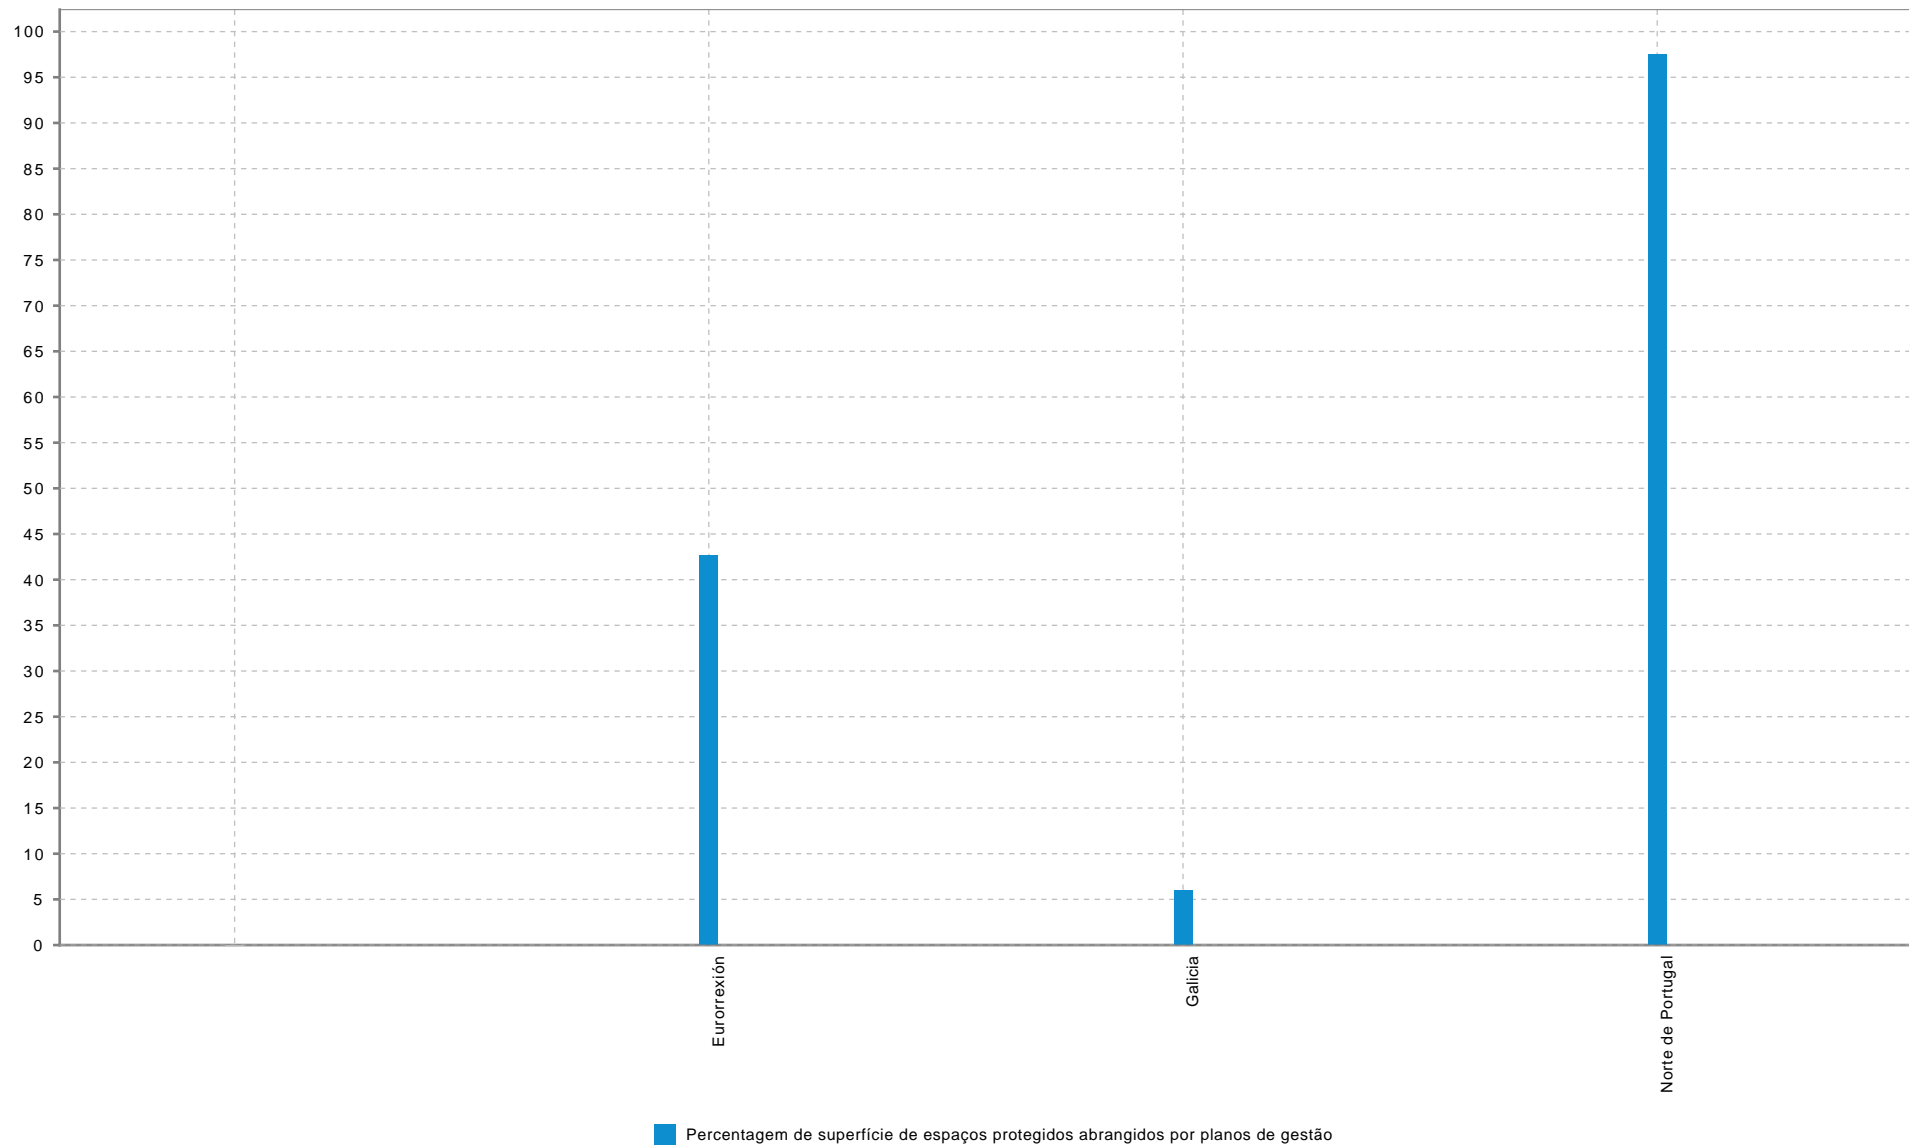

Tendencia deseada:

Referencias:

Valores de contexto:

Valores de referencia:

Título	Descrición	Titular	Escala	Perioricidade	Tratamento
area_protegida_gestao		Eixo Atlántico			

TE.USO.TE .. Percentagem de superficie de espaços protegidos abrangidos por planos de gestão

Gráfico:

TE.USO.TE ..Percentagem de superfície de espaços protegidos abrangidos por planos de gestão

Estado:

Tendencia:

Bloque		Territorio	TE
Subbloque		Usos do solo e ocupación do territorio	USO
Nome	Percentagem de superfície de espaços protegidos abrangidos por planos de gestão territorial		TERUS.45